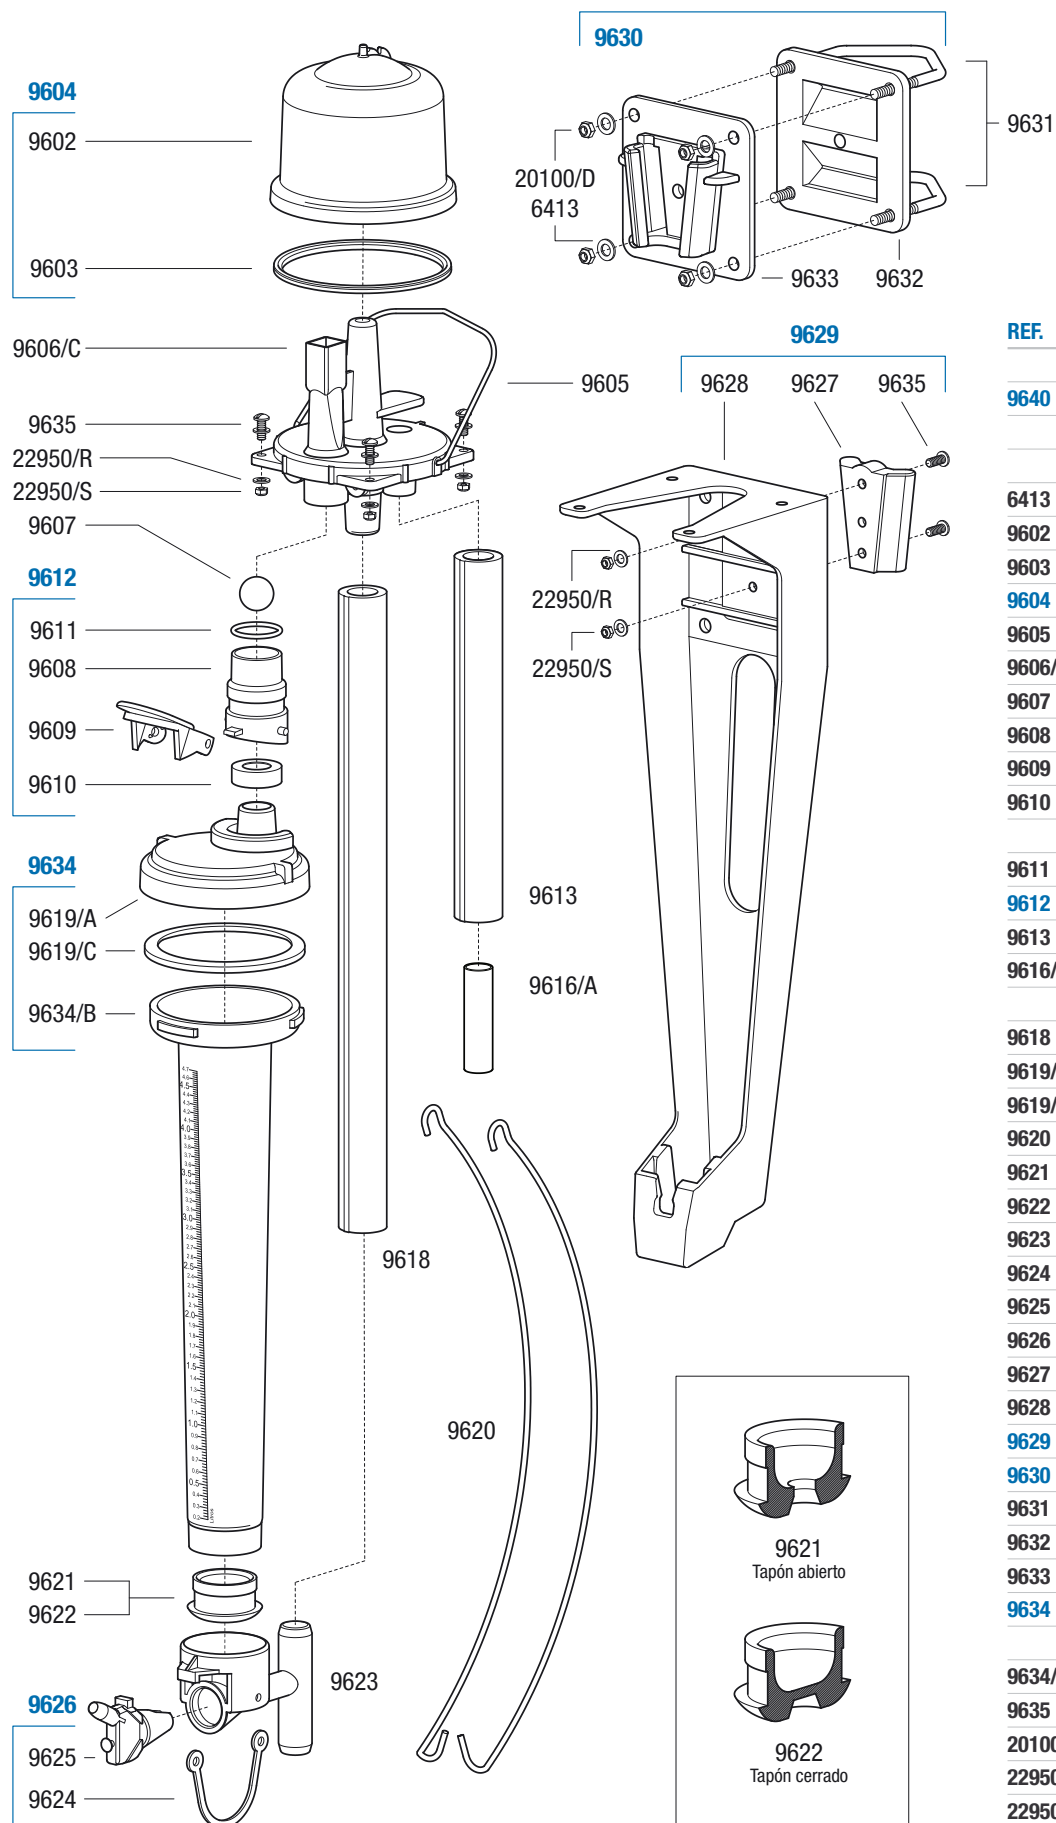

Diseño mejorado.

Gracias a las mejoras realizadas en el diseño y a su fabricación en termoplástico de alta resistencia, el nuevo modelo de medidor es más robusto y resistente.

Sistema de apertura.

Se ha incorporado un sistema de apertura en el vaso de medición para permitir una limpieza completa de su interior.

Medición exacta.

El medidor proporcional JD para ovejas y cabras permite realizar una medición precisa y fiable. Su nuevo vaso con capacidad de hasta 4,7 L. ha sido fabricado en polisulfona. Su escala de medición está grabada en serigrafía para evitar el desgaste por el uso de detergentes y otros agentes.

Apertura del frasco para su limpieza.
Sistema de anclaje reforzado.
Disponible en color azul y verde.

9640

MEDIDOR PROPORCIONAL PARA OVEJAS Y CABRAS. CAPACIDAD PARA 4,7 L.

Ref.: 9640

REF.	DENOMINACIÓN.
9640	Medidor proporcional para ovejas y cabras. 4,7 L. (Completo).
6413	Arandela plana M6.
9602	Tapa superior o cúpula.
9603	Junta de tapa.
9604	Conjunto de tapa.
9605	Clip de la tapa.
9606/C	Conjunto de la base.
9607	Bola de acero inox.
9608	Alojamiento de válvula.
9609	Depresor del frasco.
9610	Junta de alojamiento de válvula.
9611	Junta de bola.
9612	Conjunto de válvula.
9613	Tubo corto de goma.
9616/A	Conector acero inox. ØExt.16 MM.
9618	Tubo largo de goma.
9619/A	Tapa del frasco común.
9619/C	Junta de goma.
9620	Ganchos inox. (I2Q + DER).
9621	Tapón frasco abierto.
9622	Tapón frasco cerrado.
9623	Alojamiento de leche.
9624	Tira de goma.
9625	Llave de 3 vías.
9626	Llave con tira de goma.
9627	Cuña de montaje.
9628	Soporte del medidor.
9629	Soporte cuña montaje. (1).
9630	Juego bridas de montaje.
9631	Juego abrazaderas "U".
9632	Brida en "V".
9633	Brida para cuña.
9634	Frasco medidor ovejas y cabras. (Completo).
9634/B	Frasco medidor de 4,7 L.
9635	Tornillo M5 x 16 MM.
20100/D	Tuerca autofrenante M6.
22950/R	Arandela plana M5.
22950/S	Tuerca autofrenante M5.