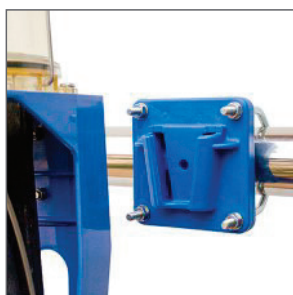

Diseño mejorado.

Gracias a las mejoras realizadas en el diseño y a su fabricación en termoplástico de alta resistencia, el nuevo modelo de medidor es más robusto y resistente.

Sistema de apertura.

Se ha incorporado un sistema de apertura en el vaso de medición para permitir una limpieza completa de su interior.

Medición exacta.

El medidor proporcional JD para ovejas y cabras permite realizar una medición precisa y fiable. Su nuevo vaso con capacidad de hasta 4,7 L. ha sido fabricado en polisulfona. Su escala de medición está grabada en serigrafía para evitar el desgaste por el uso de detergentes y otros agentes.

Apertura del frasco para su limpieza.
Sistema de anclaje reforzado.
Disponible en color azul y verde.

9640

MEDIDOR PROPORCIONAL PARA OVEJAS Y CABRAS. CAPACIDAD PARA 4,7 L.

Ref.: 9640

REF.	DENOMINACIÓN.
9640	Medidor proporcional para ovejas y cabras. 4,7 L. (Completo).
6413	Arandela plana M6.
9602	Tapa superior o cúpula.
9603	Junta de tapa.
9604	Conjunto de tapa.
9605	Clip de la tapa.
9606/C	Conjunto de la base.
9607	Bola de acero inox.
9608	Alojamiento de válvula.
9609	Depresor del frasco.
9610	Junta de alojamiento de válvula.
9611	Junta de bola.
9612	Conjunto de válvula.
9613	Tubo corto de goma.
9616/A	Conector acero inox. ØExt.16 MM.
9618	Tubo largo de goma.
9619/A	Tapa del frasco común.
9619/C	Junta de goma.
9620	Ganchos inox. (I2Q + DER).
9621	Tapón frasco abierto.
9622	Tapón frasco cerrado.
9623	Alojamiento de leche.
9624	Tira de goma.
9625	Llave de 3 vías.
9626	Llave con tira de goma.
9627	Cuña de montaje.
9628	Soporte del medidor.
9629	Soporte cuña montaje. (1).
9630	Juego bridas de montaje.
9631	Juego abrazaderas "U".
9632	Brida en "V".
9633	Brida para cuña.
9634	Frasco medidor ovejas y cabras. (Completo).
9634/B	Frasco medidor de 4,7 L.
9635	Tornillo M5 x 16 MM.
20100/D	Tuerca autofrenante M6.
22950/R	Arandela plana M5.
22950/S	Tuerca autofrenante M5.