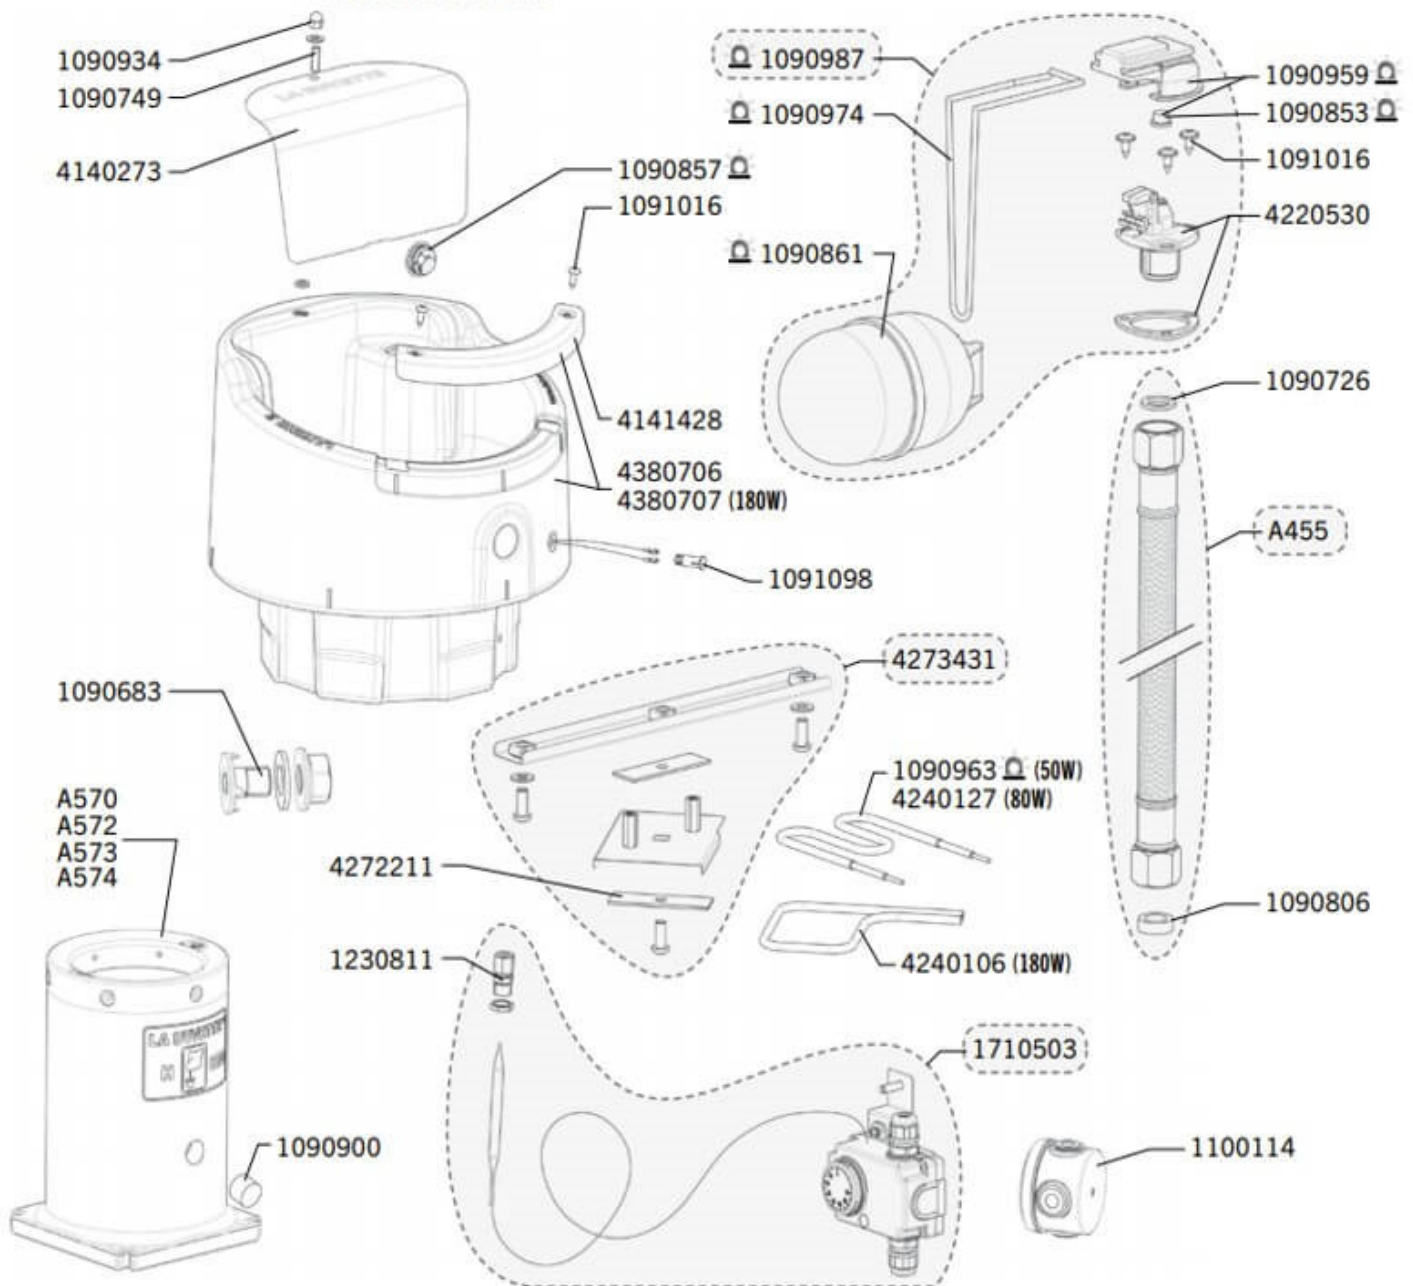

K22348 – LAKCHO itató robbantott ábra

LAKCHO 2

Réf. 1640 - 1642 - 1840 - 1730

Les vues éclatées des anciennes versions et des autres anciens modèles LA BUVETTE sont disponibles sur www.labuvette.fr.

Készítette: BosPlus Kft.